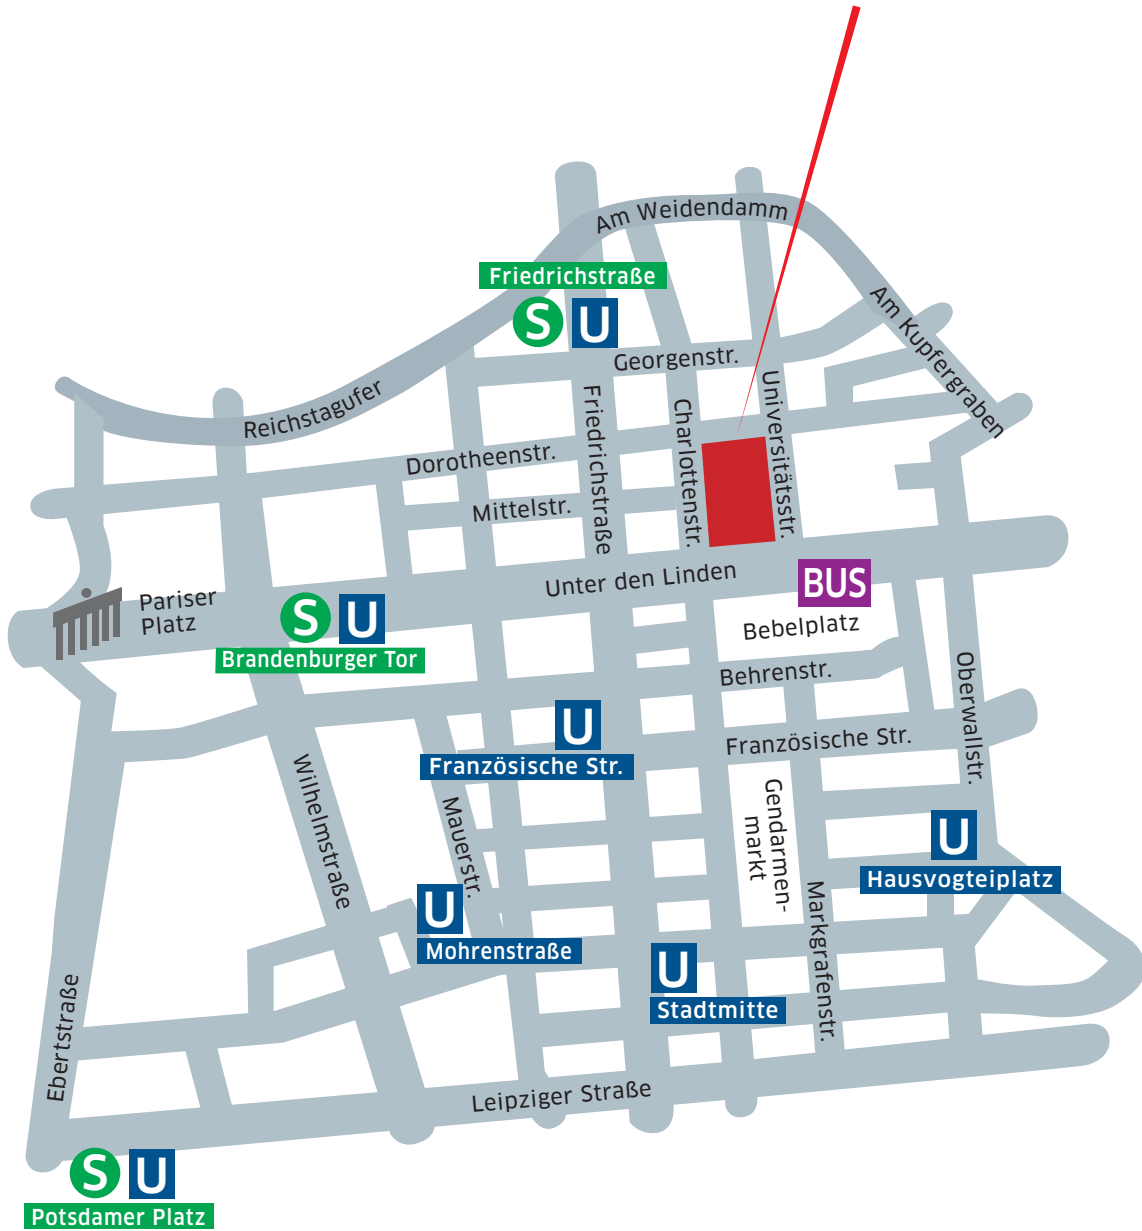

Staatsbibliothek zu Berlin
Preußischer Kulturbesitz

Eingang Dorotheenstraße 27

Staatsbibliothek
zu Berlin
Preußischer Kulturbesitz